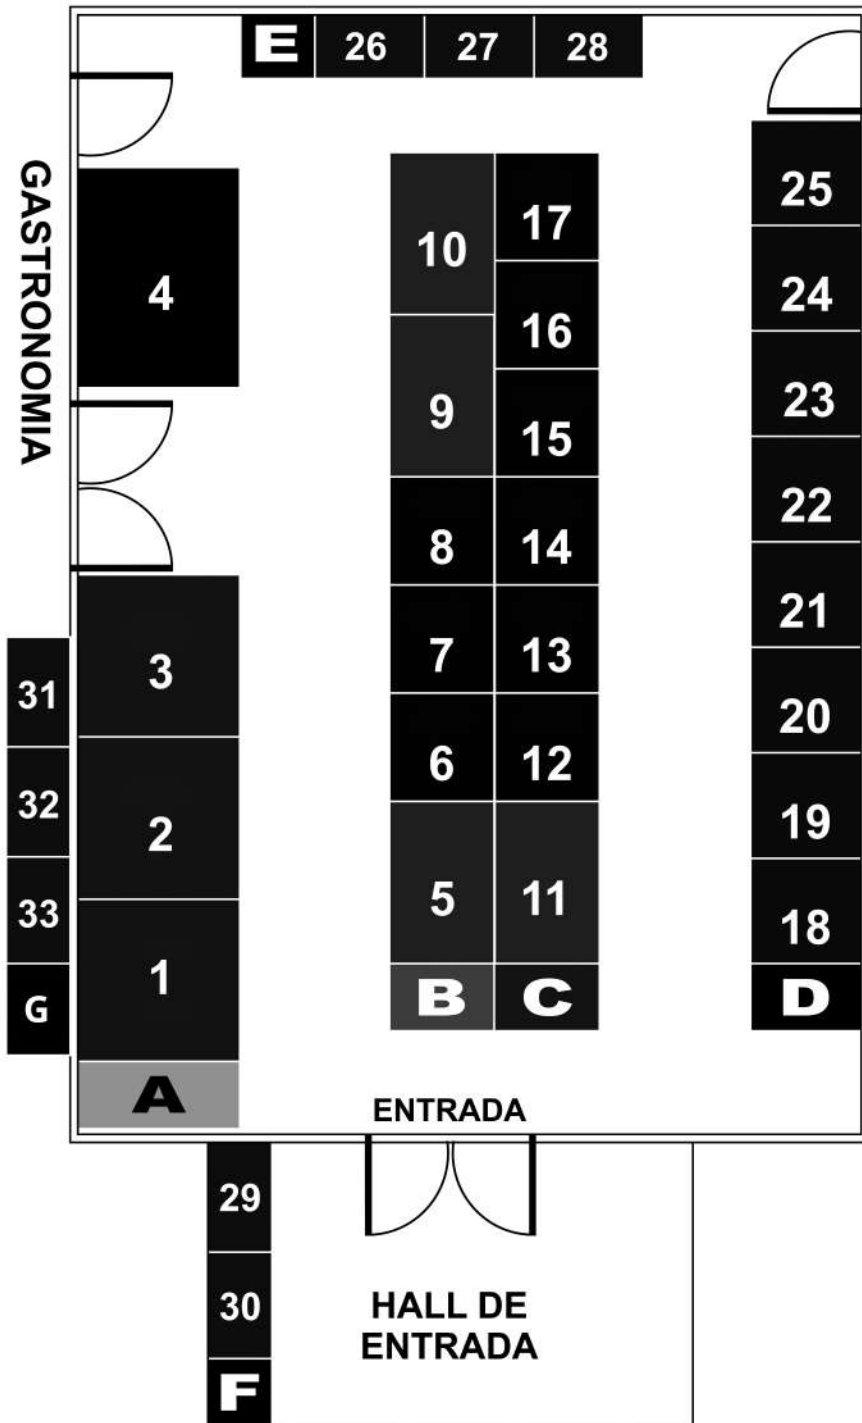

POP PLUS JUNHO

- | | |
|----------|---|
| A | A1 DEUSAS +
A2 FLOWISH
A3 SUELI TENANI
A4 LAMBUZADA |
| B | B5 MAAR
B6 ANA GARBO
B7 RUNAS
B8 IZA STORE
B9 TRUE E-MOTION
B10 SOJOY MODAS |
| C | C11 BLOSSOMS
C12 REGINA SARKIS
C13 REGINA SARKIS
C14 DOCKA PLUS
C15 CLARA LUZ
C16 BOLD BABE
C17 ARARA CRIATIVA |
| D | D18 APEGO FASHION
D19 UNDERLINE
D20 VS EYEWEAR
D21 LILAH ACESSÓRIOS
D22 SN BELTS
D23 CLUBE DA MEIA CALÇA
D24 BRECHO CADE TEREZA
D25 BELTRANA VINTAGE |
| E | E26 TULICCA
E27 Ô MADALENA
E28 REMIMO LAB |
| F | F29 AMETISTA ACESSÓRIOS
F30 EUVUA |
| G | G31 SILVIA GOURMET
G32 PAO DI QUEIJO
G33 CAFÉ MORÊ |