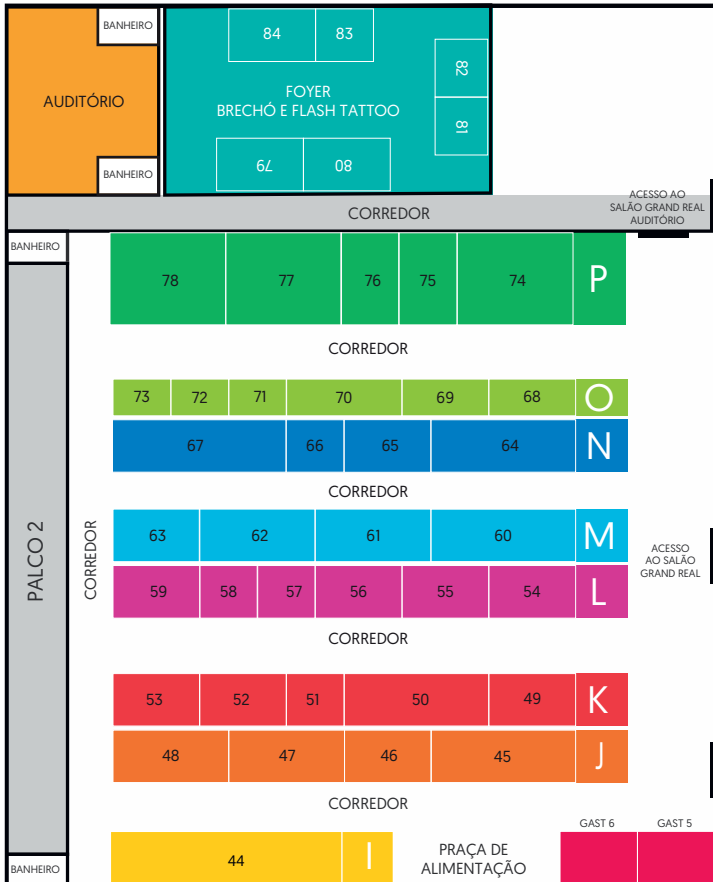

SALÃO NOBRE

SALÃO GRAND REAL

- SALÃO GRAND REAL**
- 1. MH ACESSORIOS
 - 2. REGINA SARKIS FOLIADOS
 - 3. KARINA BERALDO
 - 4. OLHAR DE PAULINA
 - 5. UPI CRIATIVE HOME
 - 6. BEUDA
 - 7. LE CUTE CUT
 - 8. BLUÉSI
 - 9. BIG S
 - 10. PRICASES
 - 11. BROWNERIA DO ASTOLFO TIÇAMPÊ
 - 12. ROLLING DANCE & WORKFLOOR
 - 13. SUELY DO CARMO MODA
 - 14. DELLA GREICY
 - 15. BOPOS
 - 16. JOALLI MODA PRAIA
 - 17. DORIA MIRANDA
 - 18. BLESS
 - 19. RUNA'S
 - 20. SUELI TENANI
 - 21. LALEME
 - 22. FRUTA PÃO
 - 23. SOJOY
 - 24. CLARA LUZ
 - 25. BELLE ROSE PLUS
 - 26. DELPHINA
 - 27. CÉ JUNTOS
 - 28. JUSTÍSSIMA PLUS
 - 29. PSIL PLUS SIZE
 - 30. NINA VAZQUEZ
 - 31. CRIS MODA PLUS
 - 32. GLUTHI ACESSORIOS
 - 33. LÓLLA RIO
 - 34. THE BASIC
 - 35. BE GOLDEN
 - 36. CLUBE DA MEIA CALÇA
 - 37. CROMO.SOMOS
 - 38. USÓALL
 - 39. FALA
 - 40. SN BELTS
 - 41. LAMBUZADA
 - 42. WONDER SIZE
 - 43. MUNDO BEER
 - 44. LE VELMONT CREPES
 - 45. LANCHES
 - 46. SOCORRO DO ACARAJÉ

- SALÃO NOBRE**
- 47. CHICA BOLACHA
 - 48. 2XLU BY LUCIA SECIO
 - 49. MENINA RUBRA
 - 50. VIA SOL
 - 51. DELLA GREICY
 - 52. SOMOS ATELÉ
 - 53. DONNA K PLUS
 - 54. MAAR
 - 55. MOE CORPOS REAIS
 - 56. UHNIKA
 - 57. BLOSSOMS
 - 58. M CANCELLA
 - 59. DRAPO
 - 60. TRANSA 55
 - 61. ANABAH
 - 62. DONNA CALCINHA
 - 63. BANDADA ROSA
 - 64. LINDA MULHER
 - 65. UNDERLINE
 - 66. MADAME BAKANA
 - 67. CALMA
 - 68. WM MODAS
 - 69. SB PLUS SIZE
 - 70. GG.RIE
 - 71. FLOR DE JAMBO
 - 72. ARAKUKU CLUB
 - 73. BERENIX
 - 74. QUIRA PLUS
 - 75. MARO SHOP
 - 76. NINE 21
 - 77. TJAMA
 - 78. CACHOPA
 - 79. POP PLUS
 - 80. POP PLUS + TALK2CAM
 - 81. TINTORIA
 - 82. POINT VIP DRINKS
 - 83. POINT VIP MEXICANO
 - 84. CECILIA DOCES
 - 85. CASA 2 BRECHÓ
 - 86. LA CONGA PLUS
 - 87. HAPPY LIFE BRECHÓ
 - 88. BRECHÓ MARRUÁ
 - 89. VILA DOS ACHADOS
 - 90. AMANDA REDEL TATTOO

POP PLUS 10 ANOS!

ACESSO: POPPLUS.COM.BR

IDEALIZAÇÃO E CURADORIA: **CENA POP** eventos criativos

PRODUÇÃO: **art shine**