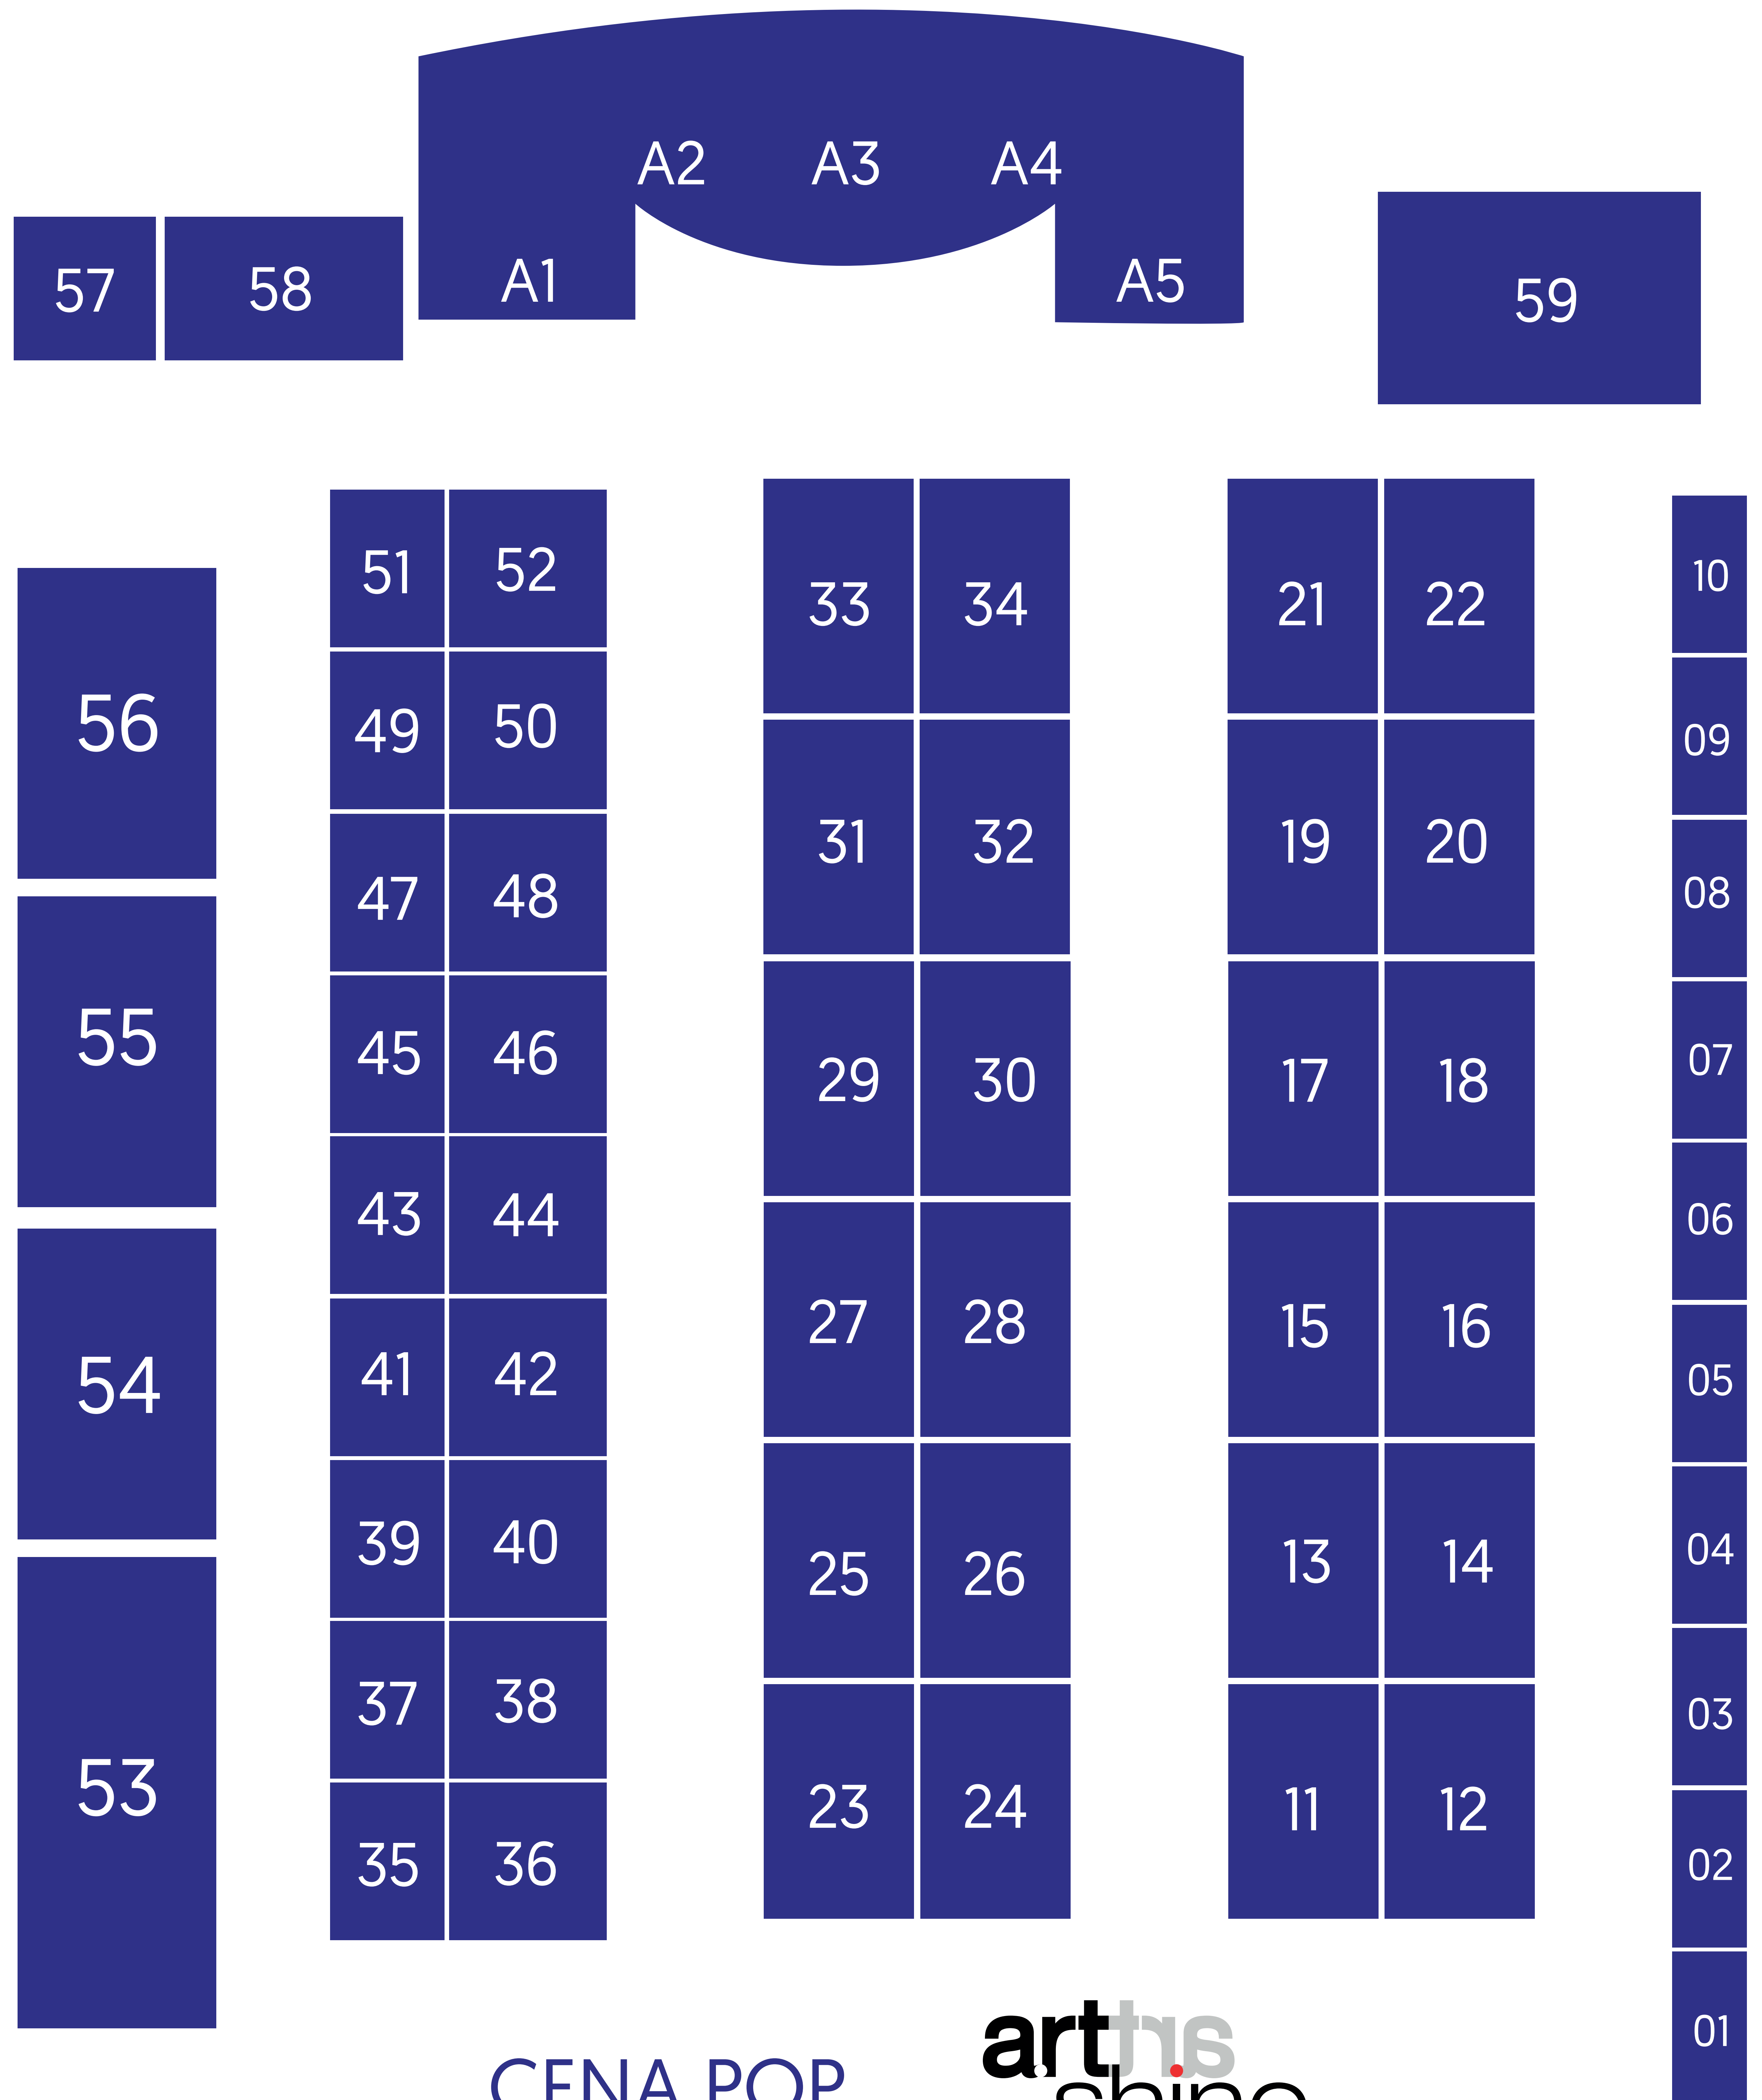

POP PLUS

MAPA DO EVENTO

- 1 - MARY HELP ACESSÓRIOS CRIATIVOS
- 2 - SIGA RAIA
- 3 - BOUTIQUE JUREMA
- 4 - BEAUTY IN CURVES
- 5 - VINCULLUS
- 6 - EMPÓRIO DA GAÚCHA
- 7 - CUECAS SANTO HOMEM
- 8 - BASFOND
- 9 - DONA MATHILDE
- 10 - THALITA LALEME
- 11 - GAMAIA ESPORTES
- 12 + 14 - COR DE JAMBO
- 13 - LOLLABOO
- 15 - BELLE ROSE PLUS
- 16 - MORISCO
- 17 - TRUE E-MOTION
- 18 - BIGMEN
- 19 - ROUGE MARIE
- 20 - ASSENS
- 21 - ASOBI MODE JAPAN
- 22 - ZUYA
- 23 - OH! QUERIDA
- 24 - FOR ALL TYPES
- 25 - FALA
- 26 - MARIA ABACAXITA
- 27 - ATTRIBUTE
- 28 - CARLOTA
- 29 - ACKON
- 30 - SPA IN BOX
- 31 - CABIDEMIX
- 32 - LU CARMELL
- 33 - CREARE
- 34 - NA BECA
- 35 - CHICO
- 36 - COLETIVO DE DOIS
- 37 - FEMININA PLUS SIZE
- 38 - MADELEINES
- 39 - WE LOVE ATELIER
- 40 - NINA VAZQUEZ
- 41 - BAMBINA
- 42 - CLUBE DA MEIA CALÇA
- 43 - VINTAGE & CATS
- 44 - SANDALÚ SAPATILHAS
- 45 - SCARLETS
- 46 - MII PSIQUÊ
- 47 - TOUHA BIQUÍNIS
- 48 - ATELIER CRETISMO
- 49 - BRECHÓ
- 50 - LAB
- 51 - LAMBUZADA
- 52 - GG.RIE
- 53 - CHICA BOLACHA
- 54 - FLAMINGA
- 55 - GRACIA ALONSO
- 56 - CLAMARROCA
- 57 + 58 - MELINDE
- 59 - RAINHA NAGÔ
- A1 - BRASILIDADES & CIA
- A2 - CUPCAKE ITO
- A3 - BATATA RITZ
- A4 - MAGNÍFICAS COXINHAS
- A5 - YUKI NO FOOD

CENA POP